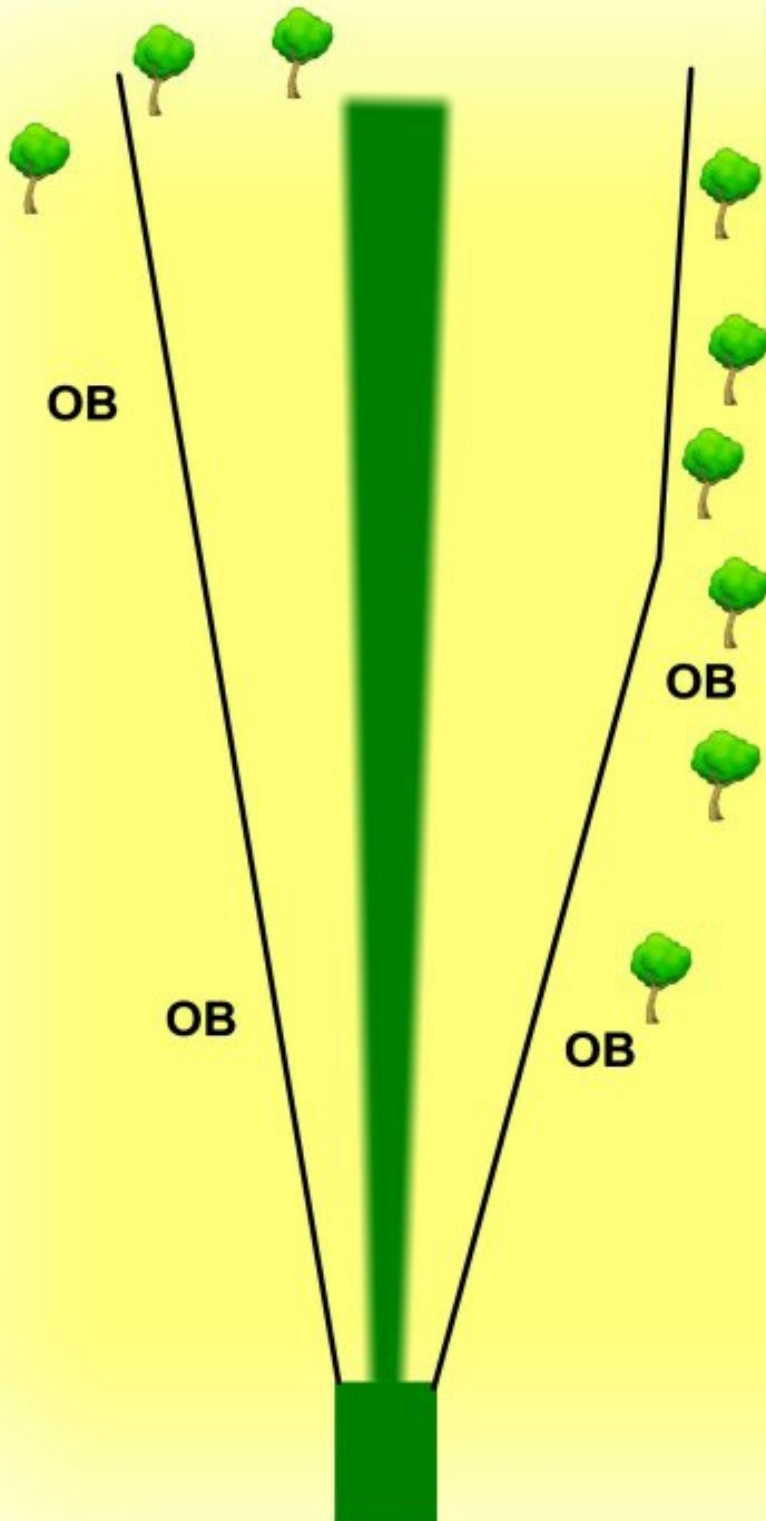

Mando.
Kiekon mentävä
vasemmalta
Heitto dropparilta.
Lisätään yksi
rangaistusheitto.

KIVIJÄRVI PELTOKANKAAN FRISBEEGOLFRATA

6

72 M
PAR 3

KIVIJÄRVI PELTOKANKAAN FRISBEEGOLFRATA

KIVIJÄRVI PELTOKANKAAN FRISBEEGOLFRATA

8

70 M
PAR 3

KIVIJÄRVI

PELTOKANKAAN

FRISBEEGOLFRATA

9

58 M
PAR 3

KIVIJÄRVI PELTOKANKAAN FRISBEEGOLFRATA

10
76 M
PAR 3

MIKÄLI KIEKKO
EI OLE SAAREKKEESSA
TAI PELIALUEELLA,
JATKETAAN
OB-SÄÄNNÖILLÄ.
HEITTO
DROPPARILTA.
Lisätään yksi
rangaistusheitto.

KIVIJÄRVI PELTOKANKAAN FRISBEEGOLFRATA

11

93 M
PAR 3

OB OIKEALLA
JA VASEMMALLA.
Lisätään yksi
rangaistusheitto.