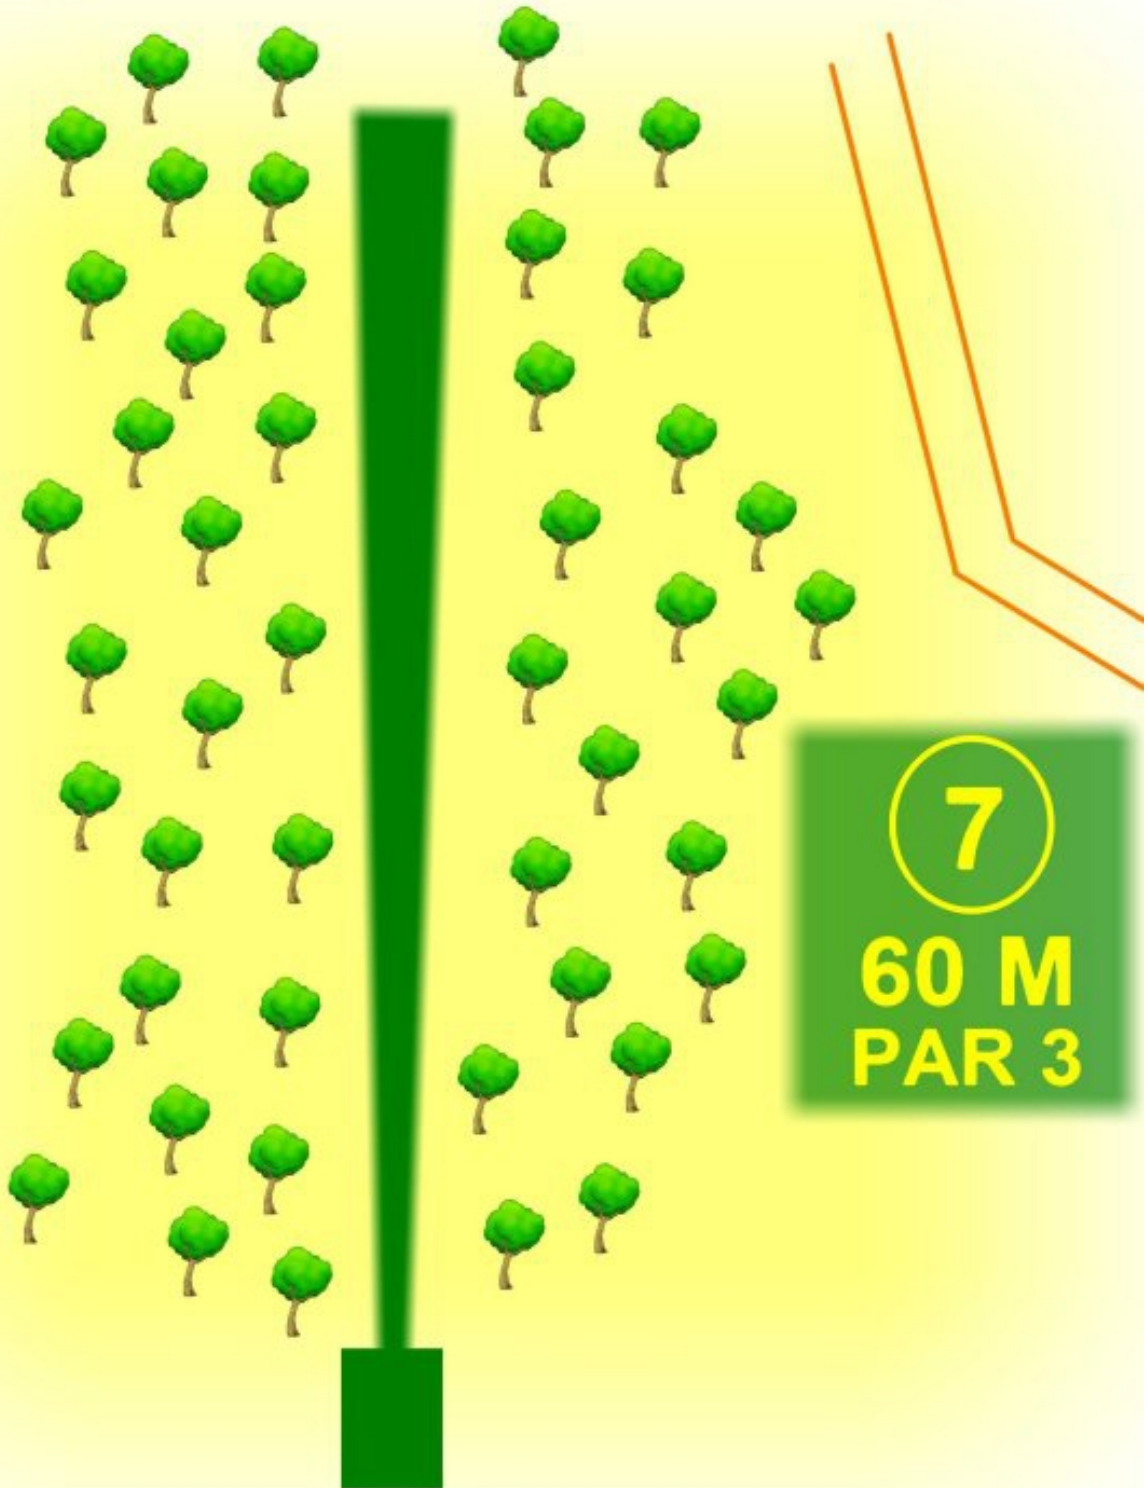

Mando.
Kiekon mentävä
vasemmalta
Heitto dropparilta.
Lisätään yksi
rangaistusheitto.

KIVIJÄRVI PELTOKANKAAN FRISBEEGOLFRATA

6

72 M
PAR 3

KIVIJÄRVI PELTOKANKAAN FRISBEEGOLFRATA

KIVIJÄRVI PELTOKANKAAN FRISBEEGOLFRATA