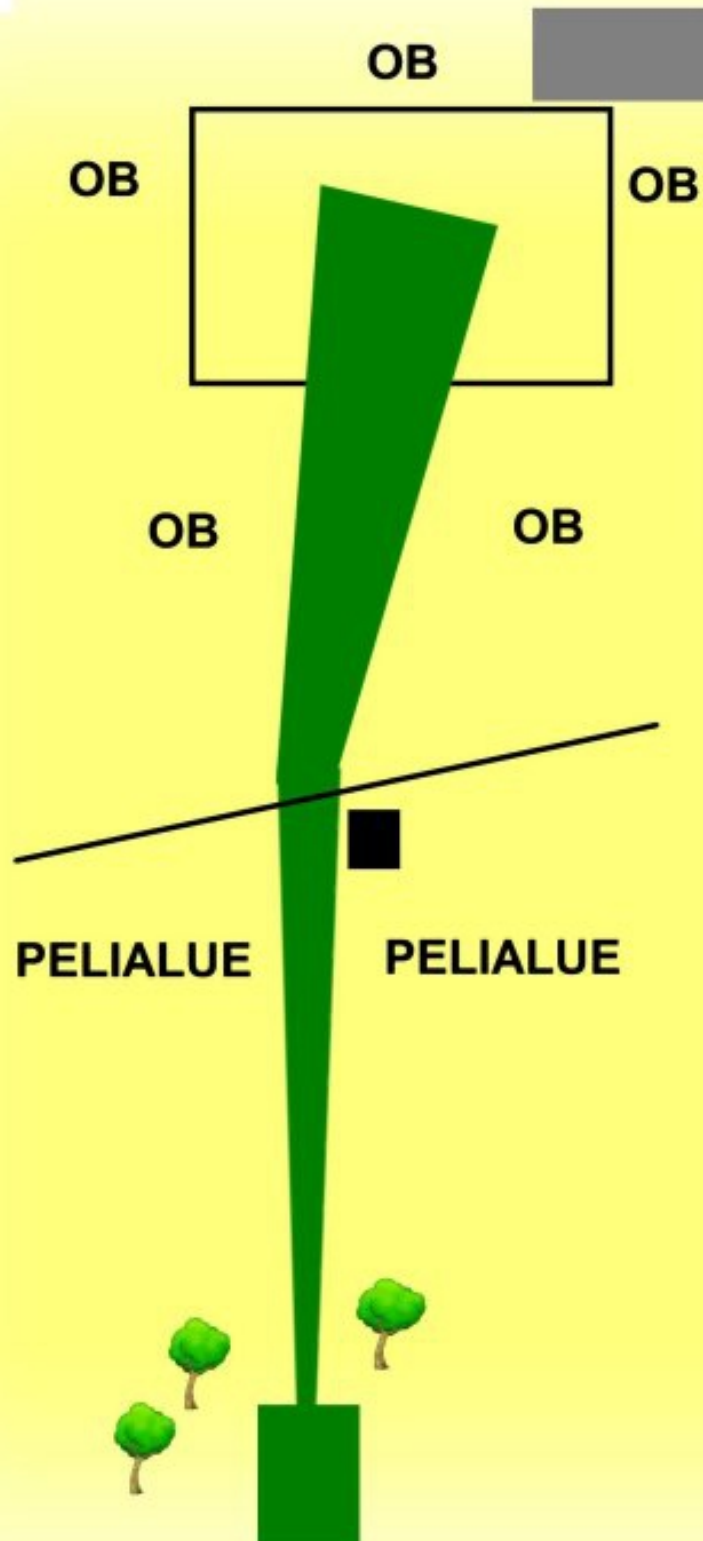

KIVIJÄRVI PELTOKANKAAN FRISBEEGOLFRATA

1

59 M
PAR 3

Mandoportti.
Kiekon mentävä
portin läpi.
Heitto dropparilta.
Lisätään yksi
rangaistusheitto.

KIVIJÄRVI PELTOKANKAAN FRISBEEGOLFRATA

2

56 M
PAR 3

KUNTORATA OB.
LISÄTÄÄN YKSI
RANGAISTUSHEITTO

Mando.
Kiekon mentävä
vasemmalta
Heitto dropparilta.
Lisätään yksi
rangaistusheitto.

KIVIJÄRVI PELTOKANKAAN FRISBEEGOLFRATA

6

72 M
PAR 3

KIVIJÄRVI PELTOKANKAAN FRISBEEGOLFRATA

KIVIJÄRVI PELTOKANKAAN FRISBEEGOLFRATA

8

70 M
PAR 3

KIVIJÄRVI

PELTOKANKAAN

FRISBEEGOLFRATA

9

58 M
PAR 3

KIVIJÄRVI PELTOKANKAAN FRISBEEGOLFRATA

10
76 M
PAR 3

MIKÄLI KIEKKO
EI OLE SAAREKKEESSA
TAI PELIALUEELLA,
JATKETAAN
OB-SÄÄNNÖILLÄ.
HEITTO
DROPPARILTA.
Lisätään yksi
rangaistusheitto.

KIVIJÄRVI PELTOKANKAAN FRISBEEGOLFRATA

11

93 M
PAR 3

OB OIKEALLA
JA VASEMMALLA.
Lisätään yksi
rangaistusheitto.