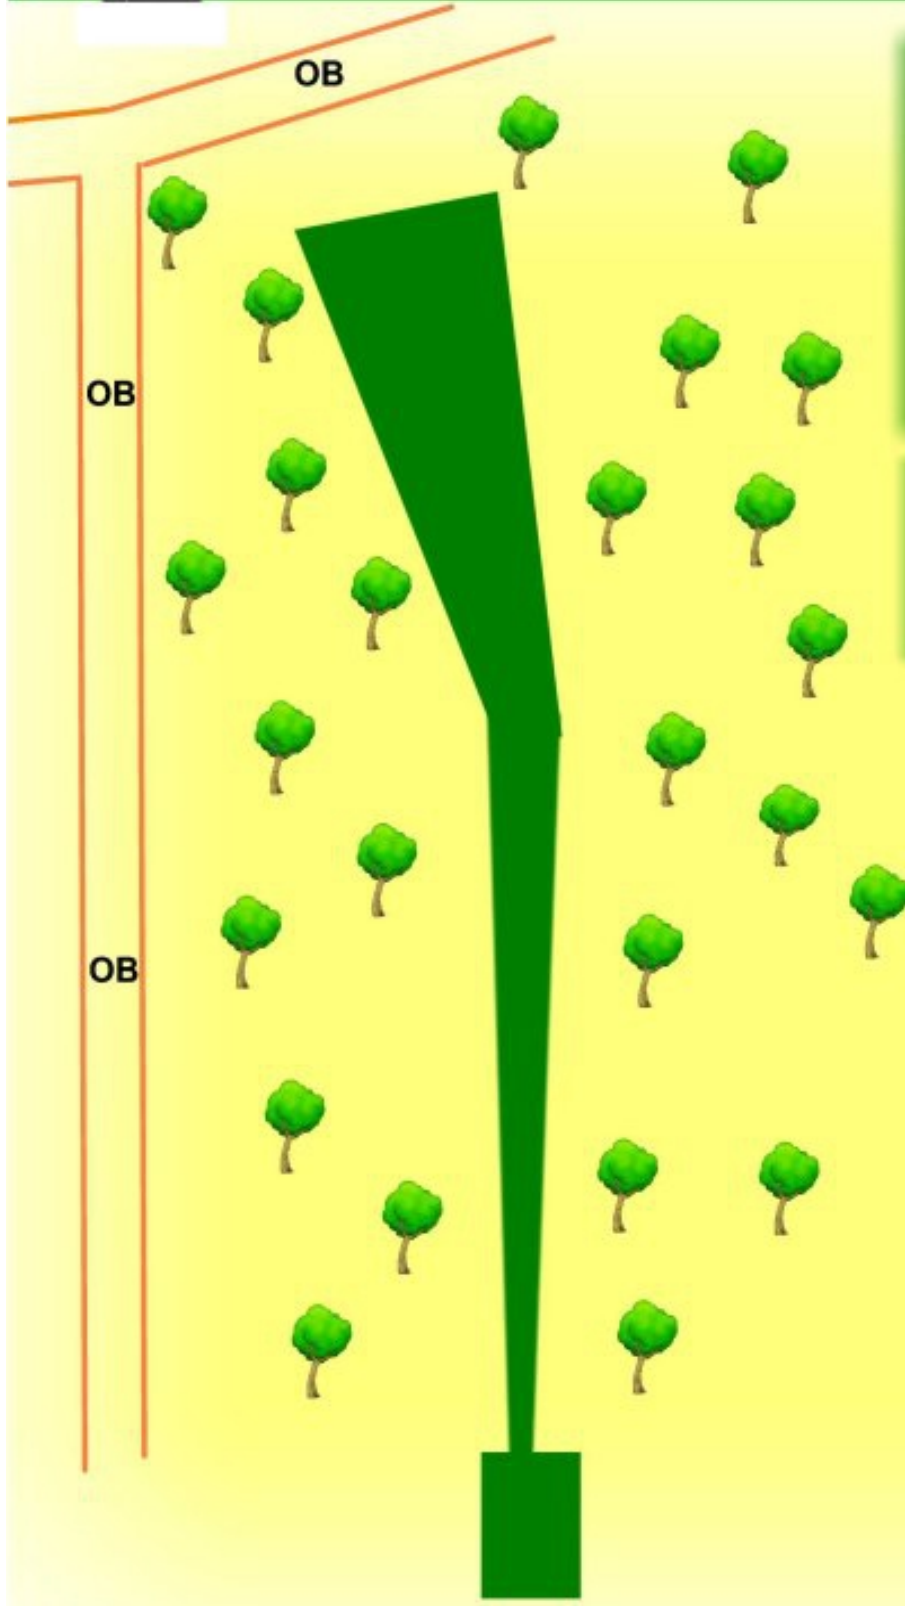

KIVIJÄRVI PELTOKANKAAN FRISBEEGOLFRATA

1

59 M
PAR 3

Mandoportti.
Kiekon mentävä
portin läpi.
Heitto dropparilta.
Lisätään yksi
rangaistusheitto.

KIVIJÄRVI PELTOKANKAAN FRISBEEGOLFRATA

2

56 M
PAR 3

KUNTORATA OB.
LISÄTÄÄN YKSI
RANGAISTUSHEITTO

KIVIJÄRVI

PELTOKANKAAN FRISBEEGOLFRATA

3

60 M
PAR 3

M M

DROP ZONE

TRIPLAMANDO.
HEITTO PORTIN LÄPI.
MIKÄLI EI,
HEITTO DROPPARILTA.
LISÄTÄÄN YKSI
RANGAISTUSHEITTO.

KIVIJÄRVI PELTOKANKAAN FRISBEEGOLFRATA

OB

OB

4

80 M
PAR 3

PULKKAMÄKI
OB-ALUETTA.
LISÄTÄÄN YKSI
RANGAISTUSHEITTO.

KIVIJÄRVI PELTOKANKAAN FRISBEEGOLFRATA

5

84 M
PAR 3

Mando.
Kiekon mentävä
vasemmalta
Heitto dropparilta.
Lisätään yksi
rangaistusheitto.

KIVIJÄRVI PELTOKANKAAN FRISBEEGOLFRATA

6

72 M
PAR 3

KIVIJÄRVI PELTOKANKAAN FRISBEEGOLFRATA

KIVIJÄRVI PELTOKANKAAN FRISBEEGOLFRATA