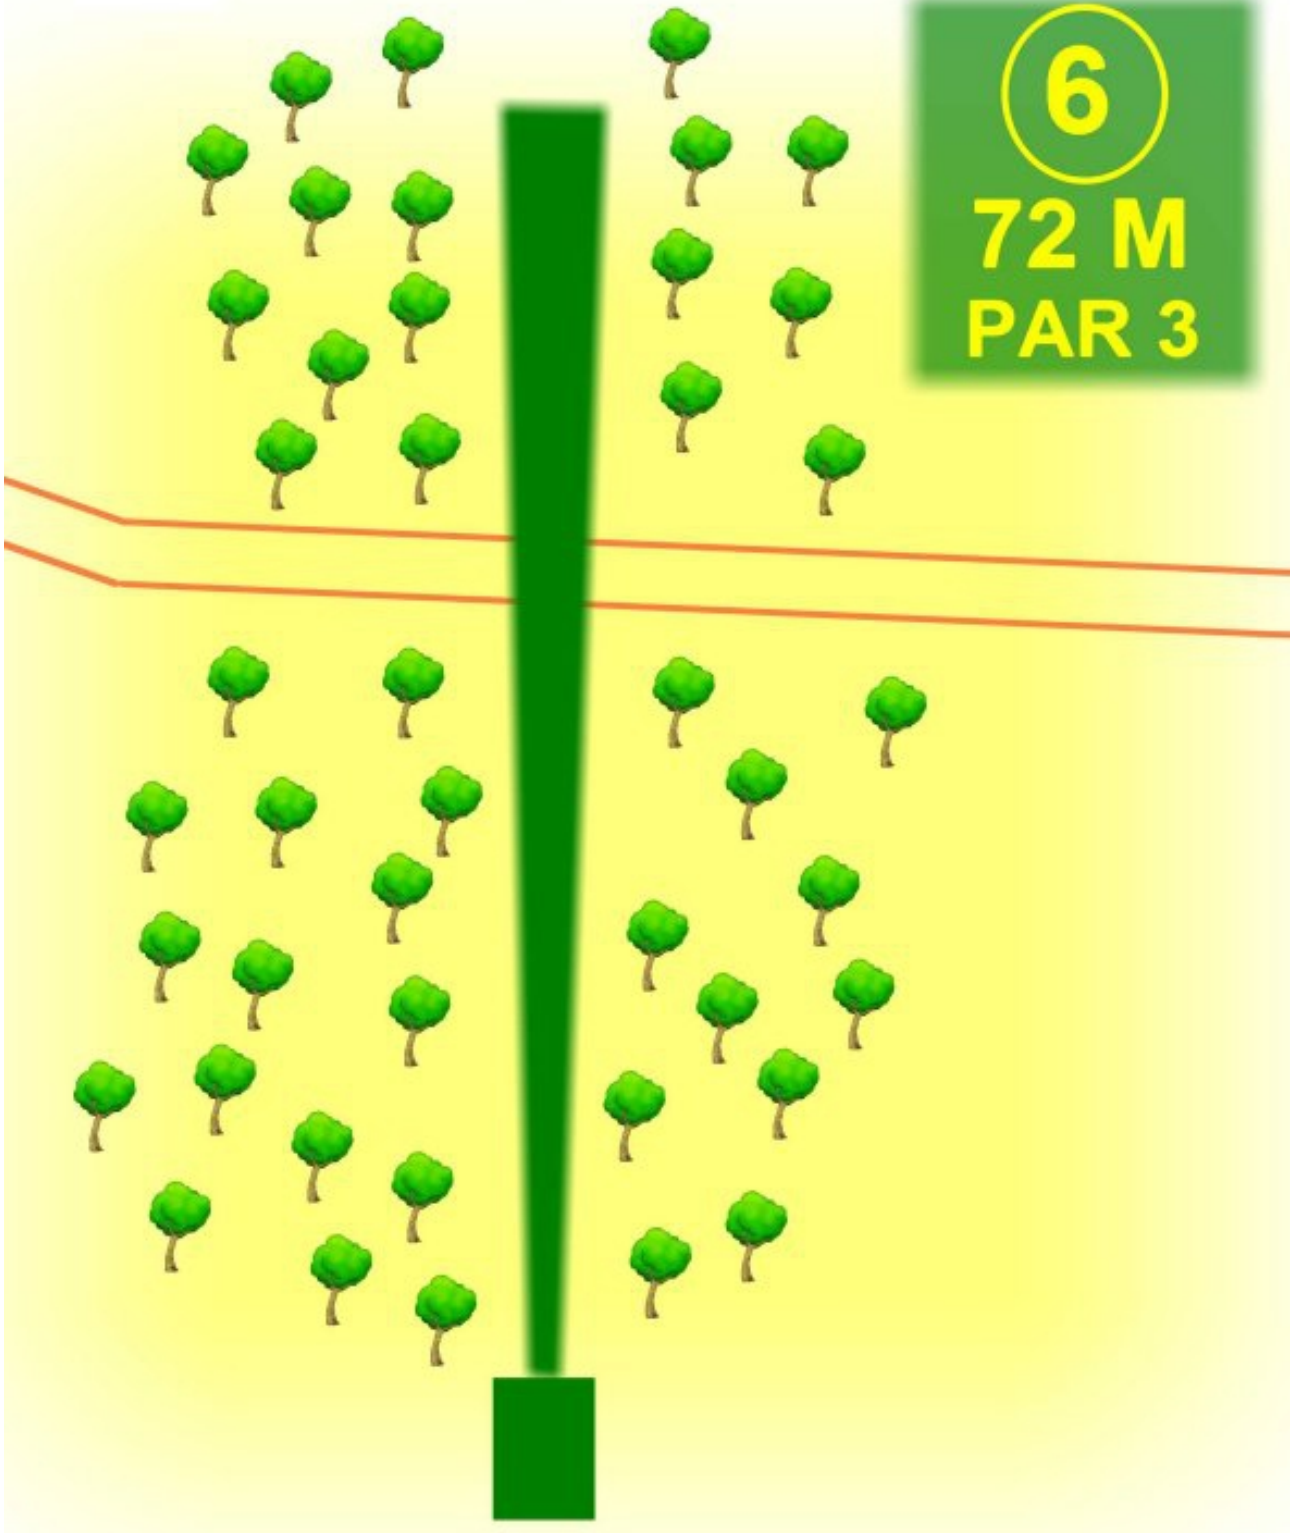

OB

OB

4

80 M
PAR 3

PULKKAMÄKI
OB-ALUETTA.
LISÄTÄÄN YKSI
RANGAISTUSHEITTO.

KIVIJÄRVI PELTOKANKAAN FRISBEEGOLFRATA

5

84 M
PAR 3

Mando.
Kiekon mentävä
vasemmalta
Heitto dropparilta.
Lisätään yksi
rangaistusheitto.

KIVIJÄRVI PELTOKANKAAN FRISBEEGOLFRATA

6

72 M
PAR 3

KIVIJÄRVI PELTOKANKAAN FRISBEEGOLFRATA

KIVIJÄRVI PELTOKANKAAN FRISBEEGOLFRATA

8

70 M
PAR 3

KIVIJÄRVI

PELTOKANKAAN

FRISBEEGOLFRATA

9

58 M
PAR 3

KIVIJÄRVI PELTOKANKAAN FRISBEEGOLFRATA

10
76 M
PAR 3

MIKÄLI KIEKKO
EI OLE SAAREKKEESSA
TAI PELIALUEELLA,
JATKETAAN
OB-SÄÄNNÖILLÄ.
HEITTO
DROPPARILTA.
Lisätään yksi
rangaistusheitto.

KIVIJÄRVI PELTOKANKAAN FRISBEEGOLFRATA

11

93 M
PAR 3

OB OIKEALLA
JA VASEMMALLA.
Lisätään yksi
rangaistusheitto.