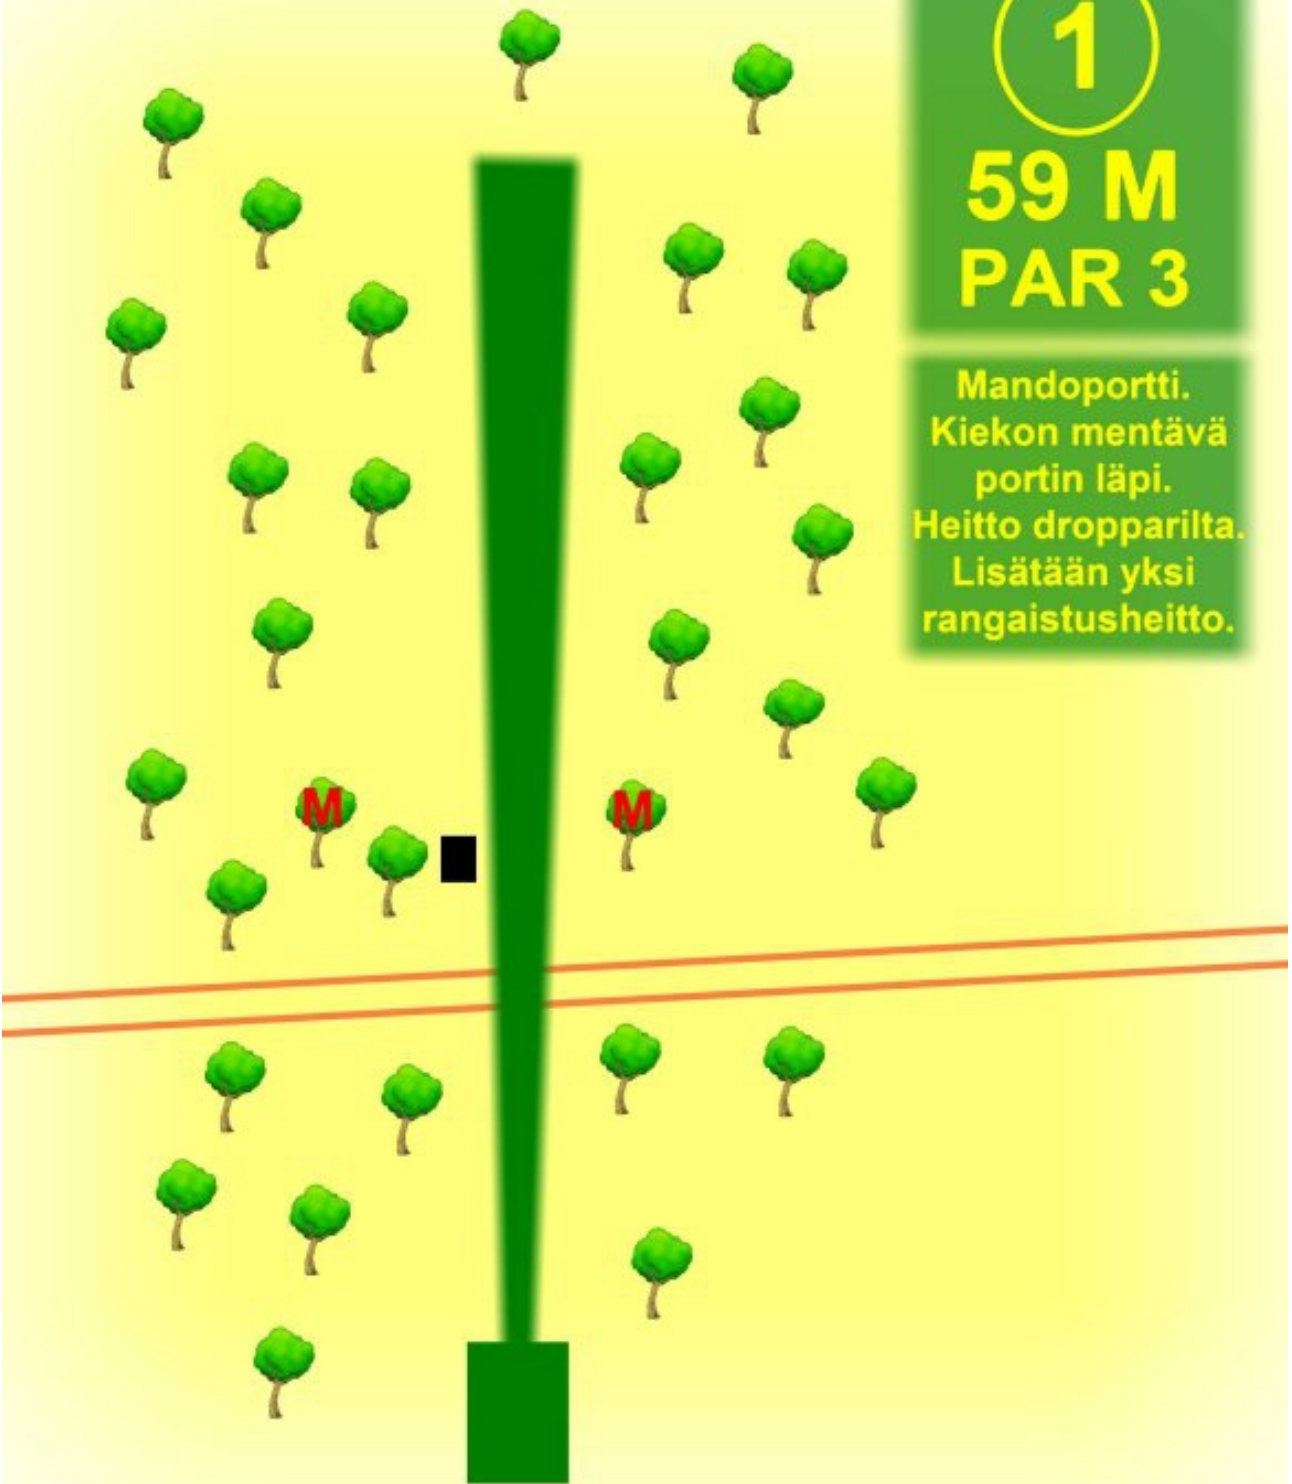

KIVIJÄRVI PELTOKANKAAN FRISBEEGOLFRATA

1

59 M
PAR 3

Mandoportti.
Kiekon mentävä
portin läpi.
Heitto dropparilta.
Lisätään yksi
rangaistusheitto.

KIVIJÄRVI PELTOKANKAAN FRISBEEGOLFRATA

2

56 M
PAR 3

KUNTORATA OB.
LISÄTÄÄN YKSI
RANGAISTUSHEITTO

KIVIJÄRVI

PELTOKANKAAN FRISBEEGOLFRATA

3

60 M
PAR 3

M M

DROP ZONE

TRIPLAMANDO.
HEITTO PORTIN LÄPI.
MIKÄLI EI,
HEITTO DROPPARILTA.
LISÄTÄÄN YKSI
RANGAISTUSHEITTO.

KIVIJÄRVI PELTOKANKAAN FRISBEEGOLFRATA

OB

OB

4

80 M
PAR 3

PULKKAMÄKI
OB-ALUETTA.
LISÄTÄÄN YKSI
RANGAISTUSHEITTO.

KIVIJÄRVI PELTOKANKAAN FRISBEEGOLFRATA

5

84 M
PAR 3

Mando.
Kiekon mentävä
vasemmalta
Heitto dropparilta.
Lisätään yksi
rangaistusheitto.

KIVIJÄRVI PELTOKANKAAN FRISBEEGOLFRATA

6

72 M
PAR 3

KIVIJÄRVI PELTOKANKAAN FRISBEEGOLFRATA

KIVIJÄRVI PELTOKANKAAN FRISBEEGOLFRATA